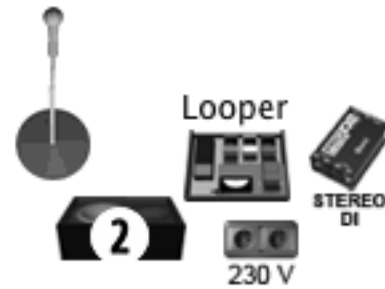

**Sax - Balázs**

DOUBLE  
FEMALE XLR

230 V

kisméretű rack

Mikrofon állvány

1

--	--	--	--	--	--

Fabula Rasa  
Rider

Violin/Voice - Mókus

Sax - Balázs

kisméretű rack

Mikrofon állvány

--	--	--	--	--	--